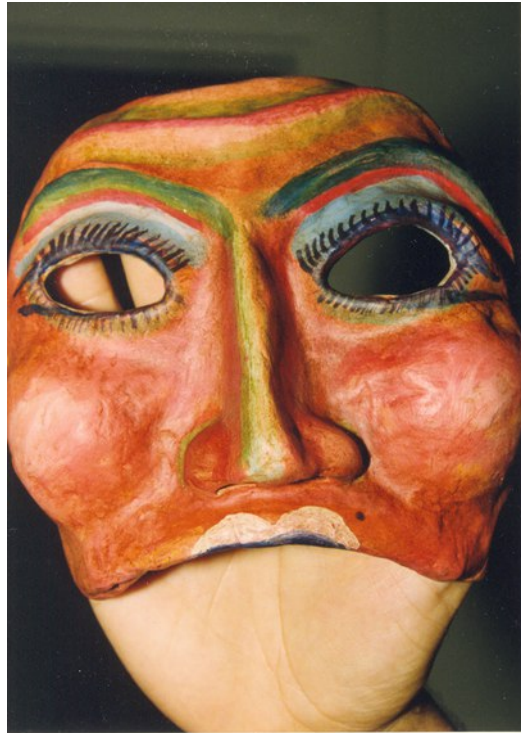

# CURSO “MÁSCARAS CARTÓN PIEDRA”

IMPARTIDO POR TANXARINA.

Para adultos

Aforo máximo: 20 personas.

Duración: 12 horas.

Importe del curso: 600,00€+ 16%IVA

Importe material para 20 personas: 100,00€

## DESCRIPCION

- 1.Estudio del personaje.
- 2.Media máscara
- 3.La máscara completa.
- 4.Modelado en barro.
- 5.Molde (aplicación de escayola )
- 6.La aplicación en cartón piedra.
- 7.Secado
- 8.Estucado
- 9.Pintado
- 10.Final

## LISTADO DEL MATERIAL

- Barro para modelar
- Escayola
- Cartón piedra
- Cola blanca
- Aguaplás
- Pinturas acrílicas
- Papel de lija.
- Palitos de modelación
- Pinceles y brochetas